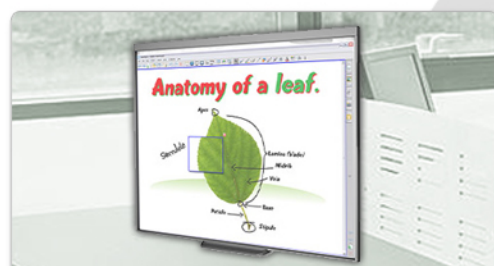

Ebeam Complete USB

PIZARRA INTERACTIVA USB, EBAM TRANSFORMA CUALQUIER SUPERFICIE RÍGIDA Y LISA (PIZARRA BLANCA, PARED, ETC.) EN UN ÁREA INTERACTIVA, TAMAÑO DE PROYECCIÓN PERSONALIZABLE MÍNIMO 40" HASTA 100" DIAGONALES, ÚNICA SOLUCIÓN DE PDI CON UN PESO DE 130GRS. PERMITE ELEGIR SI TRABAJAR CON UN PROYECTOR O SIN ÉL.

ID: 283311

SMART BOARD 77-680-K

PIZARRA INTERACTIVA SMART BOARD 77-680-K 77", KIT INSTALACION, PARLANTES, SOPORTE CON RUEDAS.

ID: 663014

SMART BOARD 480

PIZARRA DIGITAL INTERACTIVA SMART BOARD 480, TAMAÑO FÍSICO: 160,5 cm An.x127,2 cm Al.x12,8 cm Prof, TAMAÑO SUPERFICIE INTERACTIVA: 77 PULGADAS, INCLUYE CABLE DE 3 M USB, SUPERFICIE DE ACERO OPTIMIZADO COMPATIBLE CON PLUMONES Y BORRADOR.